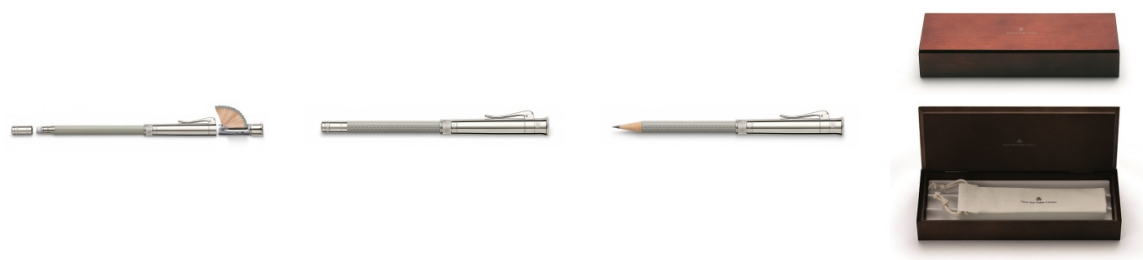

Karta katalogowa produktu str. 2

Ołówek Perfect Guilloche

Nowy produkt w ofercie	Nowość
Hit	Hit

Wspólny słownik zamówień

CPV	39292400-9 Przybory do pisania

Pozostałe zdjęcia produktu

Serdecznie zapraszamy do współpracy
Ekskluzywnebiuro.pl Zespół